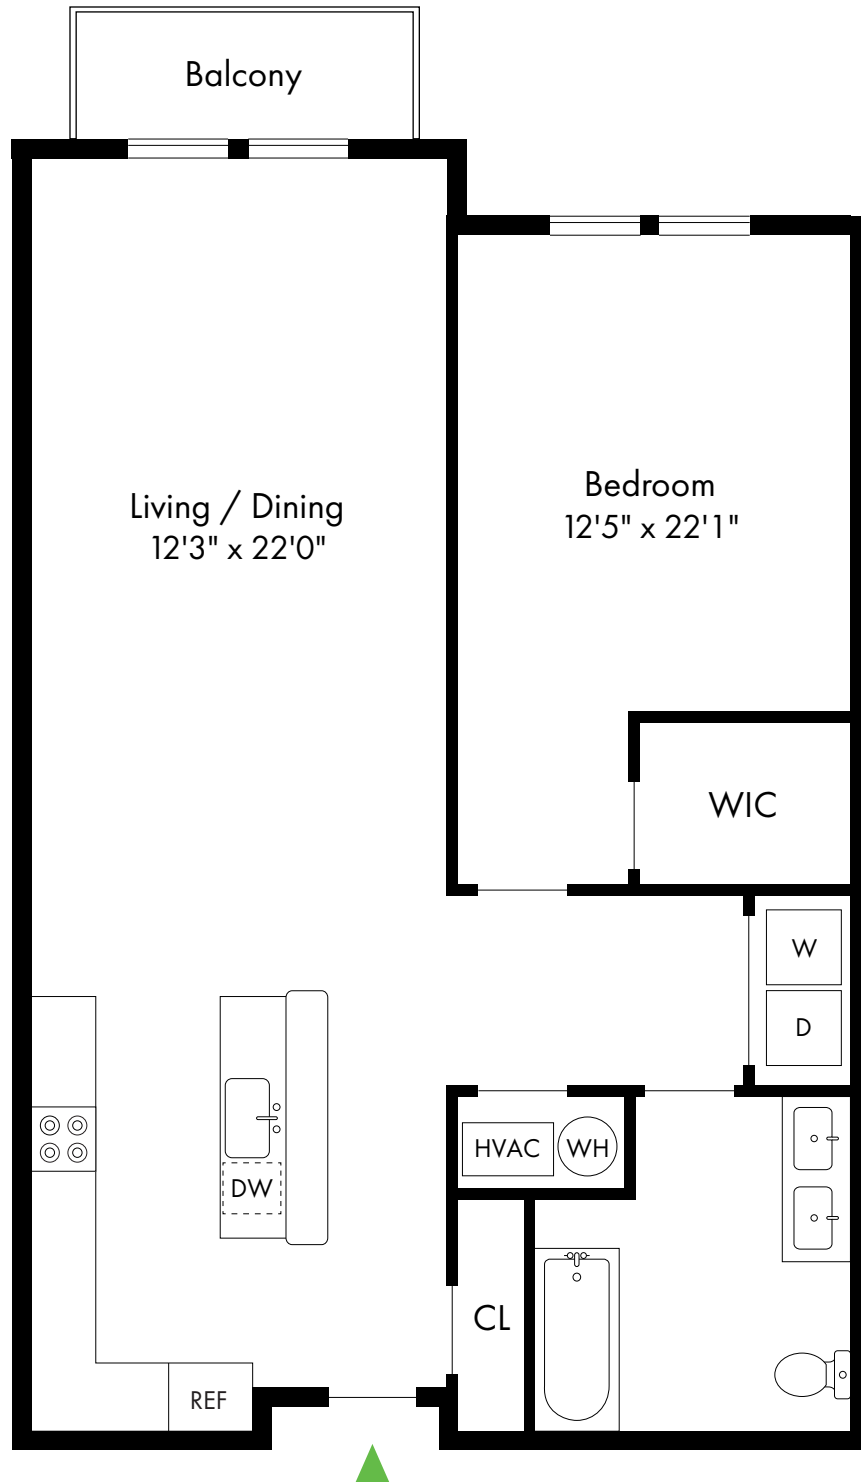

# The Enclave at Dewy Meadows

1A

Basking Ridge, NJ

1 Bed, 1 Bath | 946 SF

908.213.5343

[www.EnclaveAtDewyMeadowsNJ.com](http://www.EnclaveAtDewyMeadowsNJ.com)